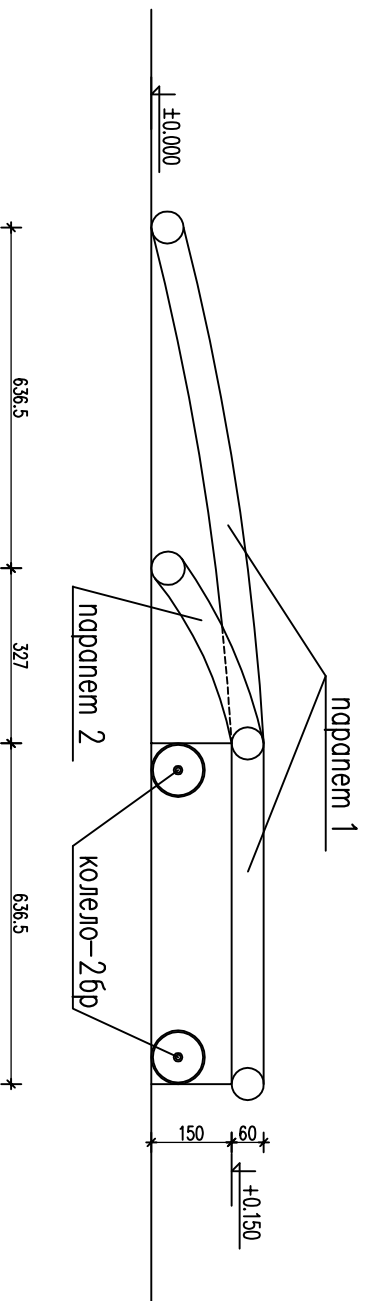

## УЗГЛЕД $\nabla 1$

## ПОДВИЖНА ИНВАЛИДНА РАМПА

Размери:

- Дължина - 1600мм
- Ширинa - 900мм
- Денивелация 150мм
- Общо тегло ~ 30кг.

Изработена от ламарина с положено върху нея противоплъзгащо покритие. Посредством приповдигане за паралелите в предния край и двете колела в задния край позволяват свободното ѝ маневриране.